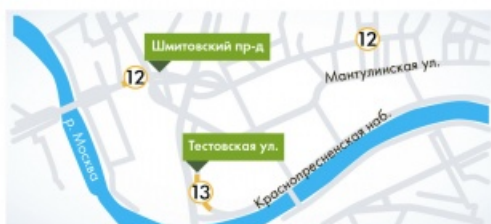

Московский
Транспорт

ЦОДД